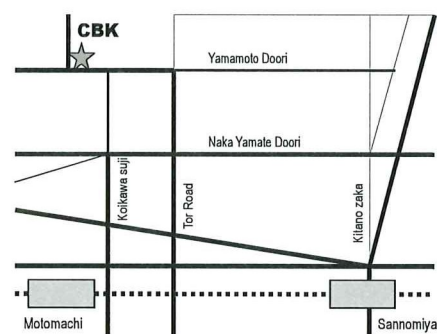

FESTAJUNINA

**Dia 23 de junho de 2024 (dom),
das 12:00h às 15:00h**

Local: Museu da Emigração e Centro de Intercâmbio Cultural de Kobe - 5º andar

**Óia, nós aqui di novo!
Vai tê: pastel, guaraná,
brincadeiras, bingo, dança
da quadrilha e muito mais!**